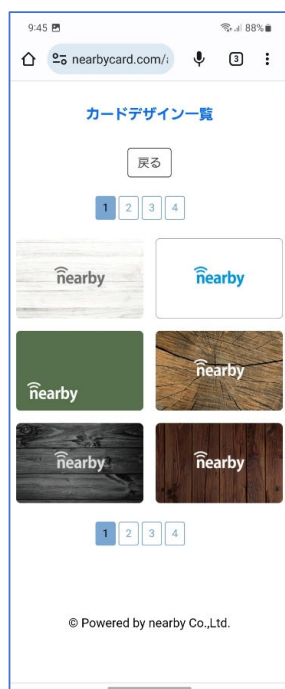

Webページカスタマイズ機能詳細 6

サブページ② 写真アルバムページ

写真を一覧表示できるサブページです。

お気に入りの写真や製品紹介の写真をアップロードして、アルバムのように利用できます。