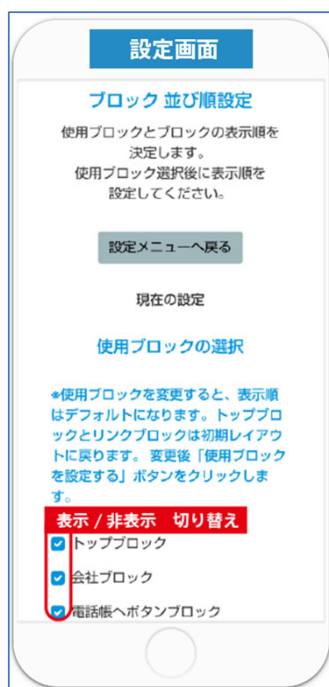

Webページカスタマイズ機能詳細 8

表示ブロック設定

Webページに表示させるブロックを選択できます。
表示・非表示を切り替えると瞬時に反映されます。